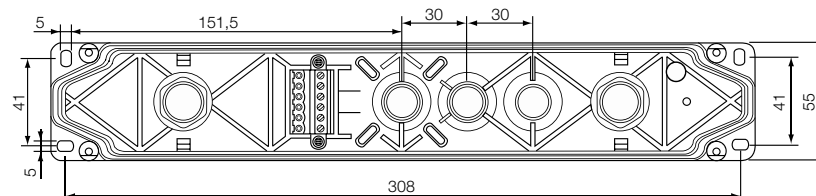

Typ	Bestell-Nr.
Pendelsatz 0,5 m inkl. Schnellmontagesatz	4 0071 345 972
Pendelsatz 0,5 m für IP 54 Montage inkl. Schnellmontagesatz	4 0071 345 944
Pendelsatz 1,5 m inkl. Schnellmontagesatz	4 0071 348 210
Pendelsatz 1,5 m für IP 54 Montage inkl. Schnellmontagesatz	4 0071 348 556
Pendelsatz 0,5 m inkl. Schnellmontagesatz und 90° Winkel	4 0071 348 665

Typ	Bestell-Nr.
Wandausleger inkl. Schnellbefestigungssatz	4 0071 345 974

Typ	Bestell-Nr.
Kettenbefestigungsbügel inkl. Schnellmontagesatz	4 0071 352 205

Typ	Bestell-Nr.
IP 54 Zusatz inkl. Befestigungsmaterial* (für Elektronik und Leuchtmittel) Für erhöhte Dichtigkeitsanforderungen in Innenräumen oder geschützten Außenbereichen	4 0071 345 975

* nicht geeignet für 29011/-021 LED CG-S

Typ	Bestell-Nr.
Ballschutzkorb inkl. Befestigungsschellen	4 0071 348 370

Typ	Bestell-Nr.
Schnellmontagesatz mit Klemmen und optionalen Abstandhaltern	4 0071 345 980

Maßangaben in mm (Schnellmontagesatz)

Zubehör Style Leuchten

Variable Montage

Der modulare Aufbau der Leuchten und Befestigungselemente ermöglicht eine individuelle Montage. So können fast alle Zubehörteile beliebig kombiniert werden. Das bedeutet maximale Flexibilität, denn alle Leuchten verfügen über den gleichen Schnellmontagesatz!