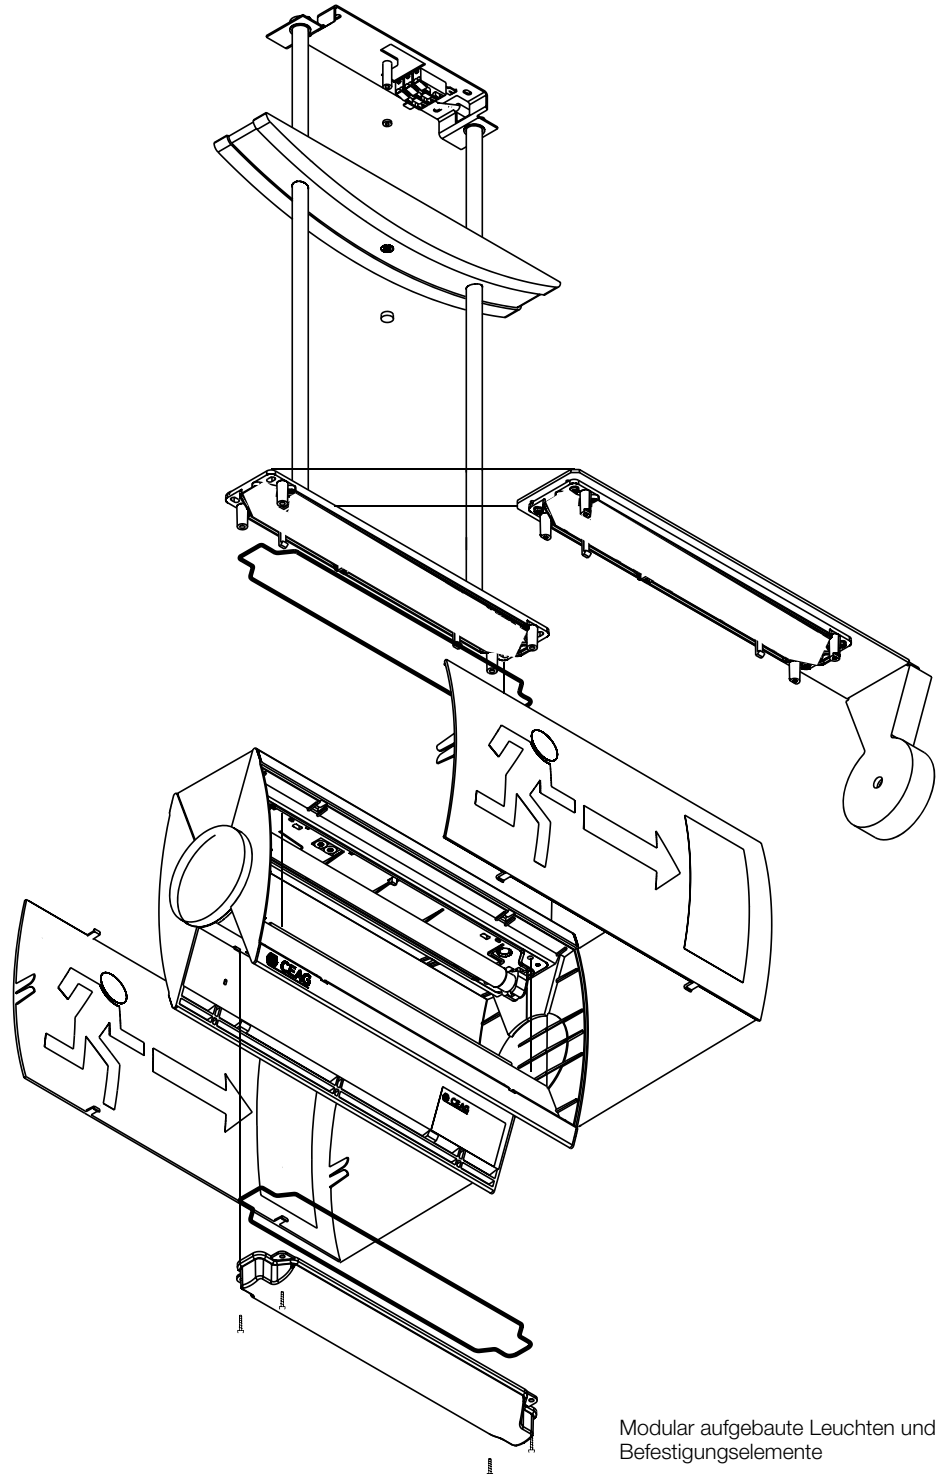

* nicht geeignet für 29011/-021 LED CG-S

Typ	Bestell-Nr.
Ballschutzkorb inkl. Befestigungsschellen	4 0071 348 370

Typ	Bestell-Nr.
Schnellmontagesatz mit Klemmen und optionalen Abstandhaltern	4 0071 345 980

Maßangaben in mm (Schnellmontagesatz)

Zubehör Style Leuchten

Variable Montage

Der modulare Aufbau der Leuchten und Befestigungselemente ermöglicht eine individuelle Montage. So können fast alle Zubehörteile beliebig kombiniert werden. Das bedeutet maximale Flexibilität, denn alle Leuchten verfügen über den gleichen Schnellmontagesatz!

Pendelaufhängung mit 90° Winkel
und STYLE 51011 CG-S

Pendelaufhängung mit 90° Winkel
und STYLE 55011 CG-S

Pendelaufhängung mit
STYLE 51021 CG-S

Ballschutzkorb mit
STYLE 22011 CG-S

Modular aufgebaute Leuchten und
Befestigungselemente